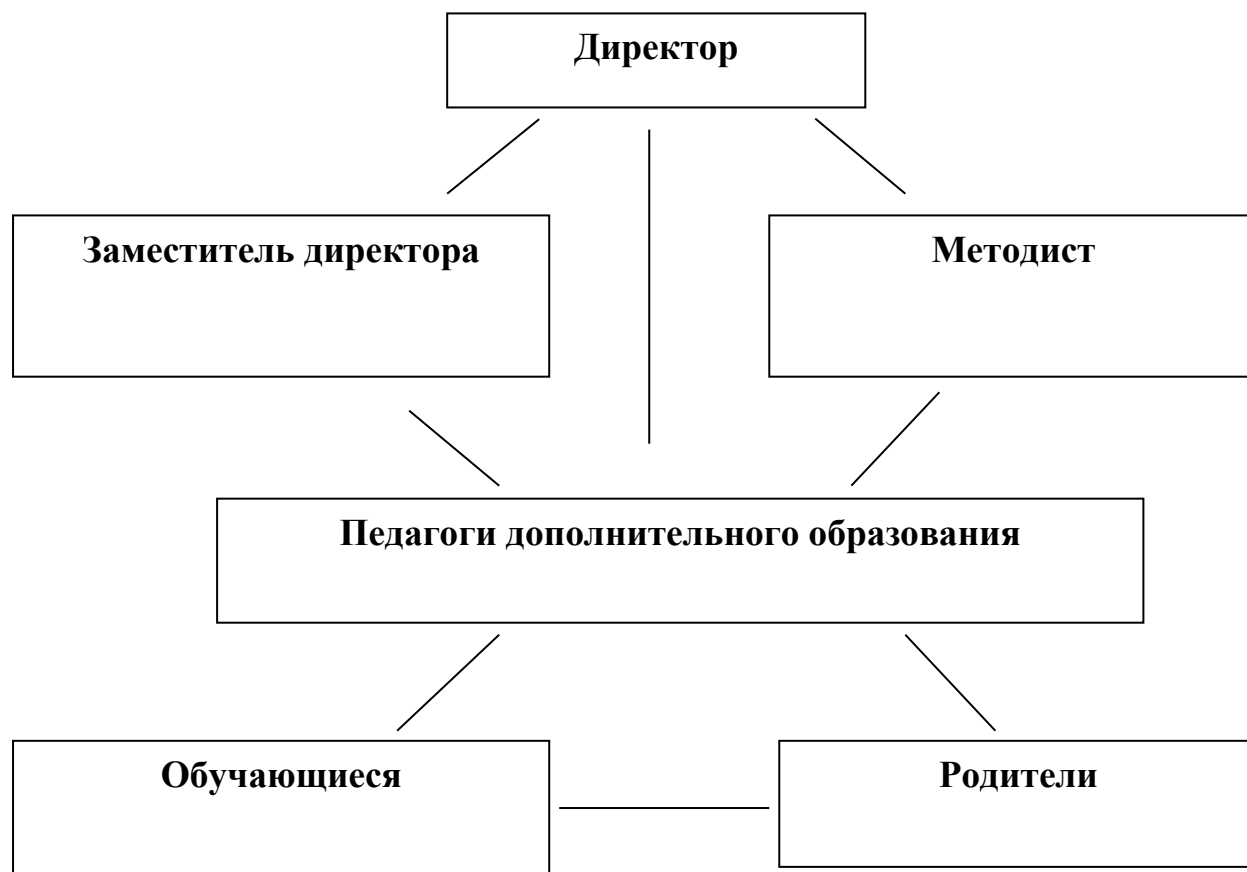

СТРУКТУРА

организационно-функционального управления деятельностью

МАОУ «Центр дополнительного образования детей Благовещенского муниципального округа»

Коллективно-коллегиальный уровень